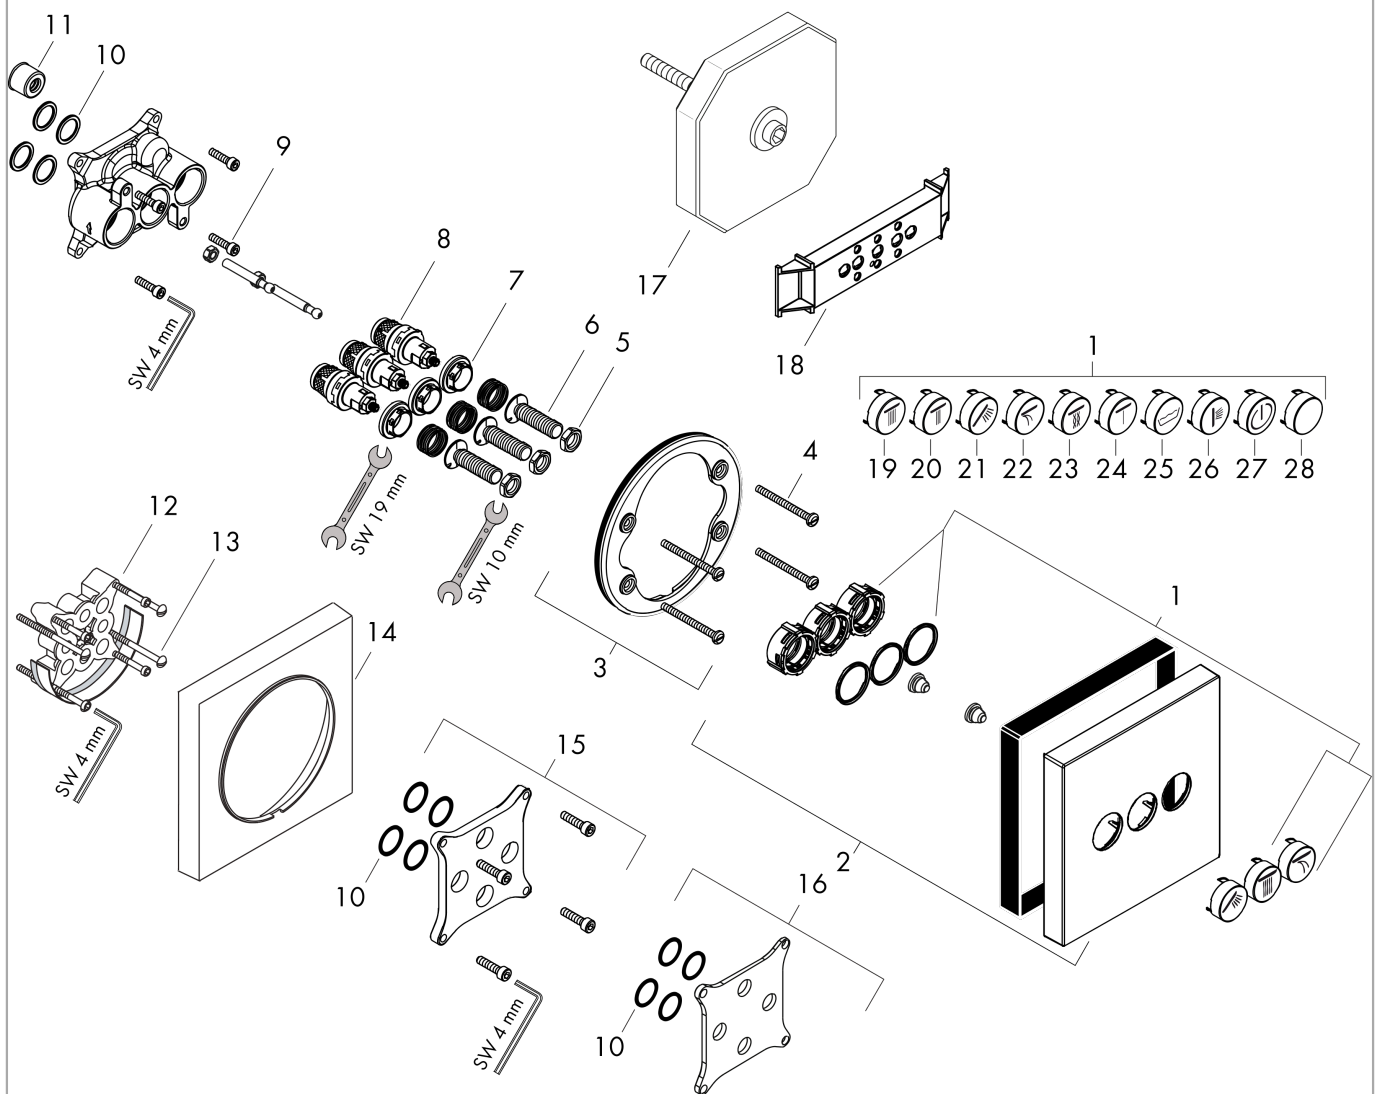

ShowerSelect
stopkraan afbouwdeel voor 3 functies
Oppervlakte finish: **chrom** Artikelnummer: **15764000**

Explosietekening

Bouwjaar: >05/18

ShowerSelect

stopkraan afbouwdeel voor 3 functies

Oppervlakte finish: **chrom** Artikelnummer: **15764000**

Reserveonderdelenlijst

Bouwjaar: >05/18

Regel	Beschrijving	Artikelnummer	Prijs incl. BTW	VE
1	symboolset	92218000	-	1
2	rozet 155 / 155 mm	92227000	-	1
3	rozetdrager	98793000	-	1
4	drager-schroef-set	96454000	-	1
5	moer en afdekkap	92696000	-	1
6	Select-Adapter	92219000	-	1
7	moer	98368000	-	1
8	bovendeel	95758000	-	1
9	schroef-set	96525000	-	1
10	O-ring 16x2	98133000	-	1
11	slagdemper	94073000	-	1
12	verlengset 25 mm	13595000	-	1
13	drager-schroef-set	97747000	-	1
14	verlengset 22 mm	13593000	-	1
15	verlengset 10 mm voor iBox universal met geintegreerd Voorafsluiter	92332000	-	1
16	compensatieset 1°	95521000	-	1
17	spoelblok compl.	15956000	-	1
18	montagehulp	92540000	-	1
19	symbool Hoofdouches Rain groot	93571880	-	1
20	symbool Hoofdouches Rain klein	93572880	-	1
21	symbool Handdouches	93573880	-	1
22	symbool Watervalstraal	93574880	-	1
23	symbool Whirl	93575880	-	1
24	symbool Mono	93576880	-	1
25	symbool Bad	93577880	-	1
26	symbool Zijdouches	93578880	-	1
27	symbool ON/OFF	93579880	-	1
28	drukknop	93955880	-	1
a	Basisset	01800180	-	1
b	bovendeel (speciaal)	92361000	-	1
c	Kranenvet	90920000	-	1