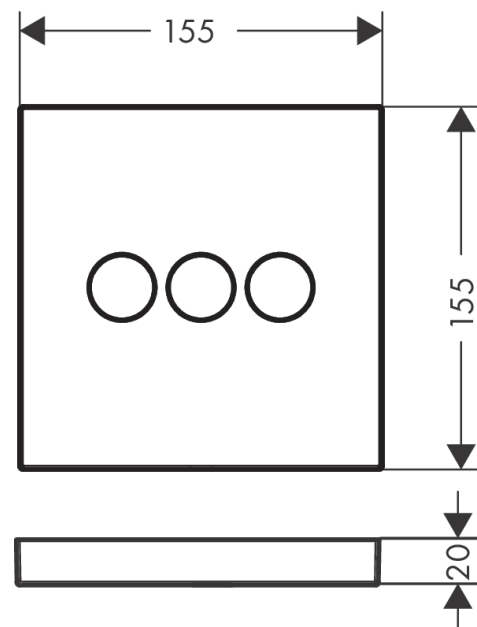

ShowersSelect
stopkraan afbouwdeel voor 3 functies
 Oppervlakte finish: **chrom** Artikelnummer: **15764000**

Beschrijving

- start/stop-kraan
- gelijktijdig gebruik van verschillende functies
- maximale doorstroomhoeveelheid bij 3 bar: 30 l/min
- doorstroomhoeveelheid bovenste uitlaat: 26 l/min
- flowrate uitgang links and rechts: 29 l/min
- doorstroomhoeveelheid door gelijktijdig gebruik van alle functies: 30 l/min
- kraan wordt geleverd met de knoppen Rain large, Rain small en handdouche
- inbouwdeel

Artikeldetails

Vrijblijvende advies verkoopprijs excl. BTW	456,45 €
Vrijblijvende advies verkoopprijs incl. BTW	552,30 €

Technologie

Designprijzen

reddot winner 2021

Productfoto

Maattekening

Doorstroomdiagram

ShowerSelect
stopkraan afbouwdeel voor 3 functies
 Oppervlakte finish: **chrom** Artikelnummer: **15764000**

Inbouwvoorbeeld

ShowerSelect
stopkraan afbouwdeel voor 3 functies
 Oppervlakte finish: **chrom** Artikelnummer: **15764000**