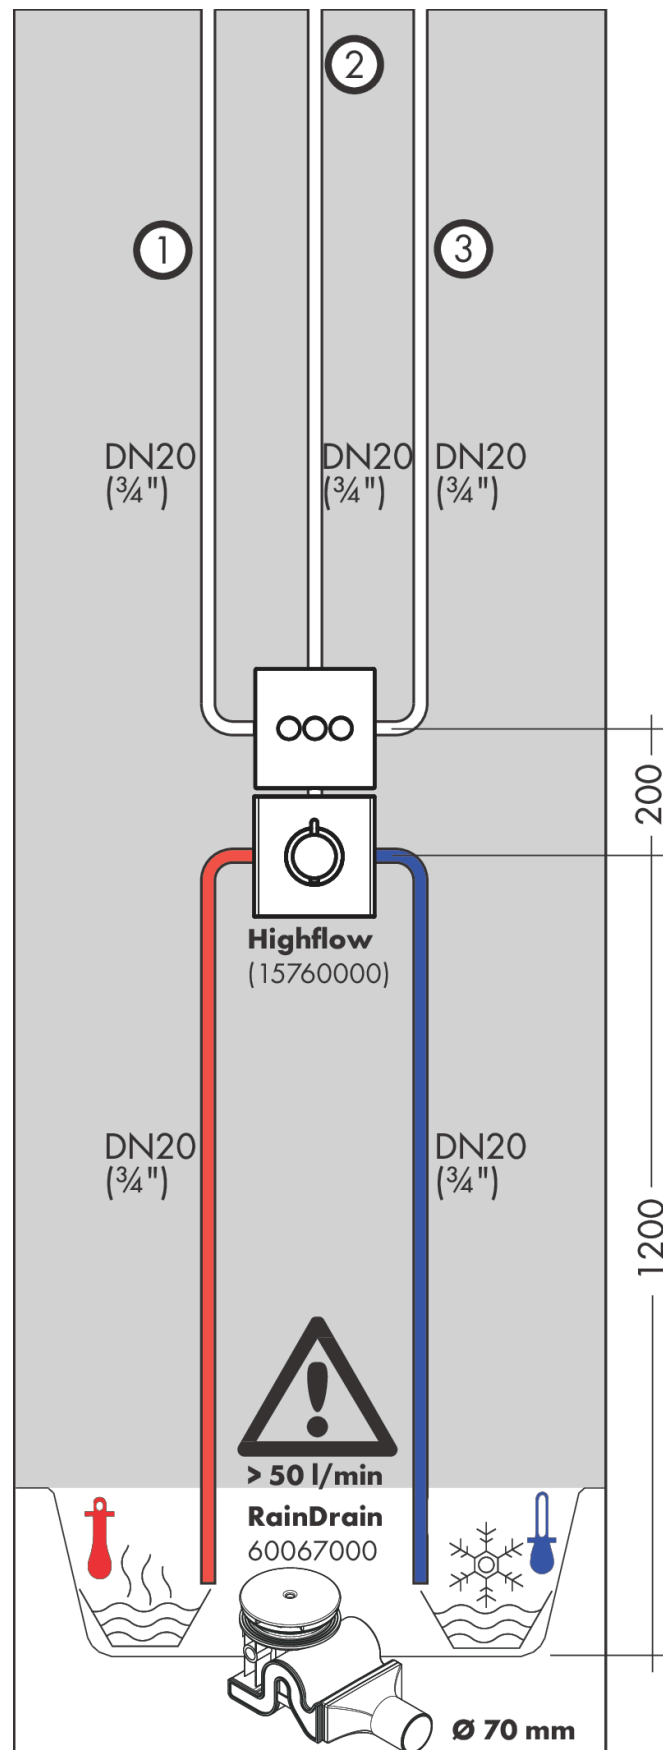

ShowersSelect
stopkraan afbouwdeel voor 3 functies
 Oppervlakte finish: **chrom** Artikelnummer: **15764000**

Beschrijving

- start/stop-kraan
- gelijktijdig gebruik van verschillende functies
- maximale doorstroomhoeveelheid bij 3 bar: 30 l/min
- doorstroomhoeveelheid bovenste uitlaat: 26 l/min
- flowrate uitgang links and rechts: 29 l/min
- doorstroomhoeveelheid door gelijktijdig gebruik van alle functies: 30 l/min
- kraan wordt geleverd met de knoppen Rain large, Rain small en handdouche
- inbouwdeel

ShowerSelect
stopkraan afbouwdeel voor 3 functies
 Oppervlakte finish: **chrom** Artikelnummer: **15764000**

Inbouwvoorbeeld

ShowerSelect
stopkraan afbouwdeel voor 3 functies
 Oppervlakte finish: **chrom** Artikelnummer: **15764000**