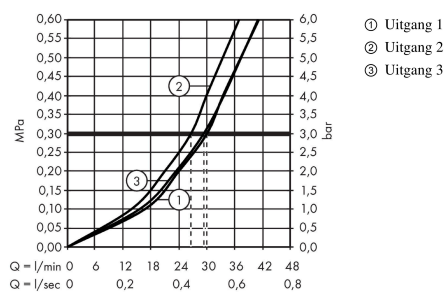

ShowersSelect
stopkraan afbouwdeel voor 3 functies
 Oppervlakte finish: **chrom** Artikelnummer: **15764000**

Beschrijving

- start/stop-kraan
- gelijktijdig gebruik van verschillende functies
- maximale doorstroomhoeveelheid bij 3 bar: 30 l/min
- doorstroomhoeveelheid bovenste uitlaat: 26 l/min
- flowrate uitgang links and rechts: 29 l/min
- doorstroomhoeveelheid door gelijktijdig gebruik van alle functies: 30 l/min
- kraan wordt geleverd met de knoppen Rain large, Rain small en handdouche
- inbouwdeel

Artikeldetails

Vrijblijvende advies verkoopprijs excl. BTW	456,45 €
Vrijblijvende advies verkoopprijs incl. BTW	552,30 €

Technologie

Designprijzen

reddot winner 2021

Productfoto

Maattekening

Doorstroomdiagram